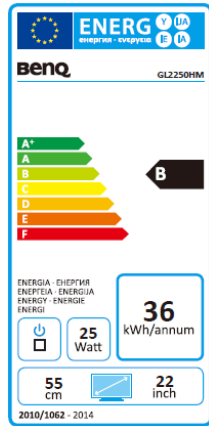

## BenQ GL2250HM 54,61 cm / 21,5" LED-Display

- Full-HD – 1080p/ 16:9
- LED-Hintergrundbeleuchtung
- Dynamischer Kontrast 12 mio.:1
- Reaktionszeit 5 ms

	Modell : GL2250HM
	Art. Nr. / EAN Code : 9H.L6XLA.DBE / 471 8755 03179 3
<b>Panel</b>	Typ : 54,61 cm / 21,5" Wide TFT, TN physikalische Auflösung : 1920 x 1080 Full-HD - 1080p/ 16:9 Pixelabstand : 0,248 mm Bilddiagonale / -fläche (B x H) : 476,64 mm x 268,11 mm Max. Farbtiefe : 16,7 Mio. Betrachtungswinkel H / V (CR>10) : 170°/ 160° Kontrast (dynamisch) : 12 mio.:1 Helligkeit : 250 cd/m <sup>2</sup> Reaktionszeit : 5 ms
<b>Eingänge</b>	DVI Buchse : DVI-D (mit HDCP-Unterstützung) HDMI Buchse : HDMI 15 Pin D-Sub Buchse : RGB Analog Eingangsfrequenz H / V : 30 ~ 83 kHz / 50 ~ 76 Hz
<b>Bildkontrollen</b>	Bedienelemente : Ein/Aus Schalter, 4 Tasten OSD, Auto Taste Funktionen : Kontrast, Helligkeit, Schärfe, vertikale und horizontale Bildlage, Phase, Pixelclock, 1 Benutzer 3 vorprogrammierte Farbtemperaturen, Farbgewichtung, Sprachauswahl (17 Sprachen), OSD (Position, Anzeigezeit), Eingangsquelle, Werkseinstellungen, Anzeigeinformation
<b>Extras</b>	Bildqualität : Senseye® 3-Technologie Lautsprecher : 2 x 1 Watt Kopfhöreranschluß : Ja Sicherung : Kensington Lock Halterung : Vesa 100 mm x 100 mm Neigebereich : -5° / +20°
<b>Energie</b>	Netzadapter : internes Netzteil Betriebsspannung : 90 ~ 264 VAC / 47 ~ 63 Hz Leistungsaufnahme (Eco Mode) : < 17 W Stromsparmodus : < 0,3 W
<b>Zertifizierungen</b>	Sicherheit : CE Ergonomie : TÜV Bauart, TCO 6.0 Umwelt : Energy Star 5.1
<b>Umgebung</b>	Betrieb : + 5 ~ +40°C ; 20 ~ 90% Luftfeuchtigkeit Lagerung : -20 ~ +60°C ; 10 ~ 90% Luftfeuchtigkeit
<b>Eigenschaften</b>	Gewicht netto : 3,7 kg Gehäusefarbe : Schwarz glänzend Größe mit Fuß (H x B x T) : 399 x 524 x 173 mm mitgeliefertes Zubehör : Netzkabel, VGA-Kabel, Kurzanleitung / Manual-CD Garantie und Service : 3 Jahre Vor-Ort-Austausch-Service