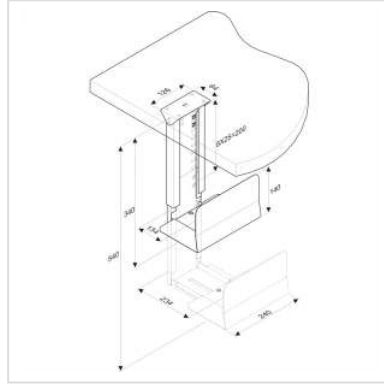

ROLINE PC-Halter schwarz

Artikelnummer	17.03.1127
Hersteller	ROLINE
Hersteller-Art.-Nr.	17.03.1127
EAN (Einzelstück)	7611990149803

Stabiler PC Halter zur Untertischmontage für mehr Platz auf Ihrem Arbeitstisch

- Platzsparender PC Halter, schafft mehr Platz auf Ihrem Arbeitstisch
- Stabile Stahlkonstruktion
- Befestigung unter der Tischplatte, Schrauben nicht im Lieferumfang enthalten
- Höhe und Breite einstellbar
- Hinweis: Farbe schwarz

Technische Daten

Hersteller	ROLINE
Produktgruppe	LCD-Monitorarme
Produkttyp	PC-Halterung
Farbe	schwarz
Tragkraft	30 kg
Anzahl Drehpunkte	keine
Befestigung	Untertischplatte
Armlänge maximal	Höhe 390-540mm
Materialgruppe	Metall
Technische Besonderheiten	Breite 134-234 mm