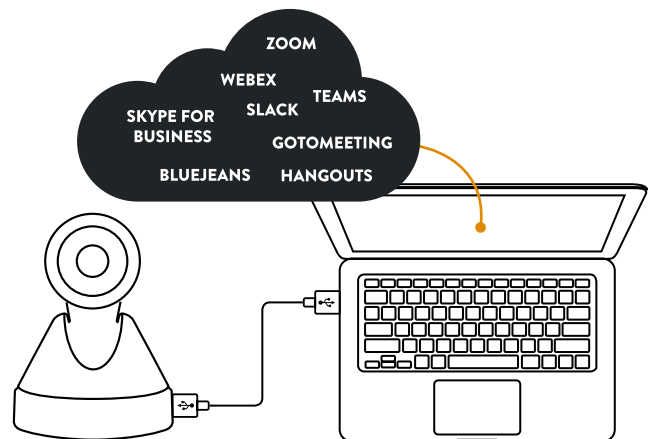

Konftel Cam50

Aufnahme in Perfektion

Die USB-Kamera Konftel Cam50 liefert eine außergewöhnlich hohe Bildqualität bei Ihren Videokonferenzen – und das zu einem Bruchteil des Preises vergleichbarer Konferenzkameras mit PTZ. Der leistungsstarke optische Zoom fängt Gesichter und Details mit verblüffender Schärfe ein und überzeugt auch in großen Räumen. Konftel Cam50 ist eine nicht wegzudenkende Ergänzung zu Ihren Freisprechgeräten und installierten Audiosystemen.

Konftel Cam50 überzeugt durch Optik der Spitzenklasse und erstklassige Präzision. Dies reicht von den Linsen über die Bildsensoren bis zur Technologie, die zur Optimierung der Videoqualität verwendet wird. Auch bei schlechten Lichtverhältnissen bleibt das Bild scharf und klar. Testen Sie die Leistung der Konferenzkamera, mit 12-fach optischem Zoom. Sie können Notizen auf einem Whiteboard oder Details eines Produkts mit beeindruckender Klarheit zeigen.

- Bis zu 20 Personen
- Hochwertiger Bildsensor (2,7 Zoll mit 2 Millionen effektiven Pixeln)
- Full HD 1080p/60 fps
- Pan 170°, Tilt 60°
- 12x optischer Zoom
- Bildwinkel 72,5°–6,9°
- USB 3.0
- HDMI
- Einfache Montage
- 2 Jahre Gewährleistung

Fast wie anwesend

Die PTZ-Kamera ist ideal für mittelgroße und große Räume. Dank des 72,5°-Bildwinkels wirken Teilnehmer wie anwesend. Durch Zoomen können Sie den gewünschten Bildausschnitt einstellen. Ein Knopfdruck genügt, um die Kamera in einen voreingestellten Winkel zu bewegen oder um heranzuzoomen. Darüber hinaus sorgt die automatische Bildqualitätsoptimierung der Cam50 für stets ideale Ergebnisse.